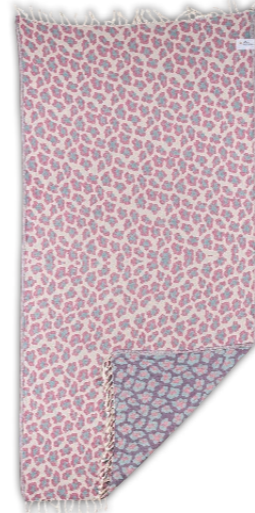

- 35 -

Leopard

PINK

LEOPARD
κωδικός: AILEOPARD
100% BAMBAKI COTTON 95cm x185cm 365gr

YELLOW. TIRQUOISE

ROYAL BLUE LILA

ROYAL BLUE CROCI

CHERRY PETROL