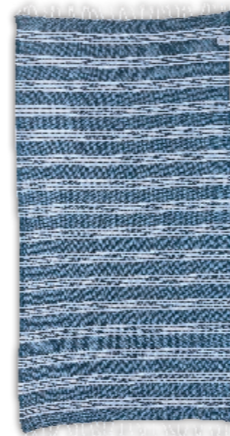

Harmony

HARMONY
κωδικός: AIHARMONY
100% BAMBAKI COTTON 100cm x200cm 375gr

BLUE