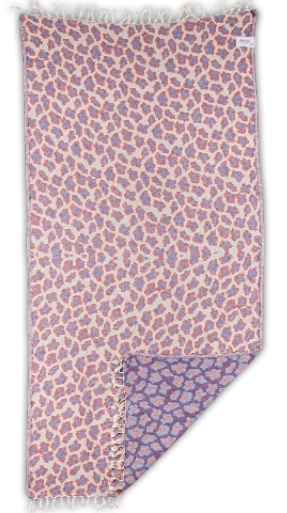

RED ROYAL BLUE