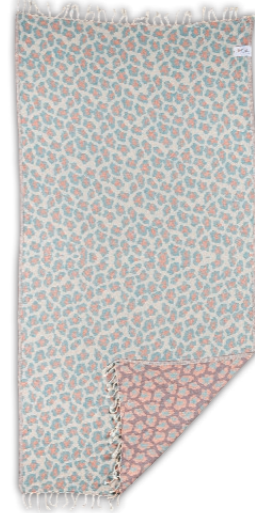

DEEP BLUE CORAL