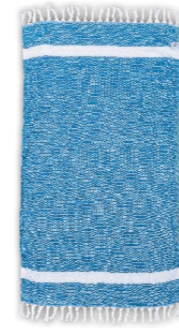

Geometric

GEOMETRIC
κωδικός: AIGEOMETRIC
100% BAMBAKI COTTON 100cm x180cm 355gr

BLUE