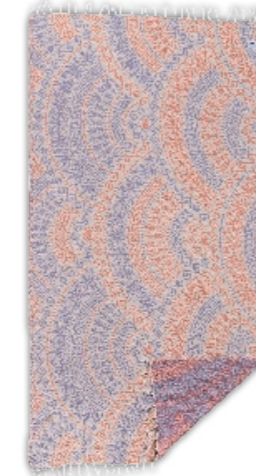

ROYAL BLUE CORAL