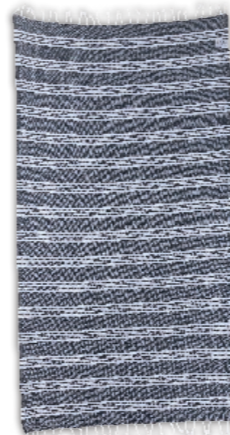

LINE
κωδικός: AILINE
100% BAMBAKI COTTON 90cm x170cm 390gr

Ρωτήστε μας για την διαθεσιμότητα

Line

DEEP BLUE

BLACK

- 56 -

Harmony

HARMONY
κωδικός: AIHARMONY
100% BAMBAKI COTTON 100cm x200cm 375gr

BLUE

GREY

OLIVE

TIRQUOISE

PINK

BEIGE

DEEP BLUE

*Ρωτήστε μας
για την διαθεσιμότητα*

- 57 -