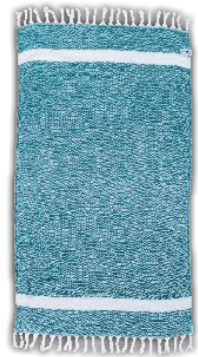

BLACK

Geometric

GEOMETRIC
κωδικός: AIGEOMETRIC
100% BAMBAKI COTTON 100cm x180cm 355gr

EMERALD

PETROL

AQUA

OLIVE

BLACK