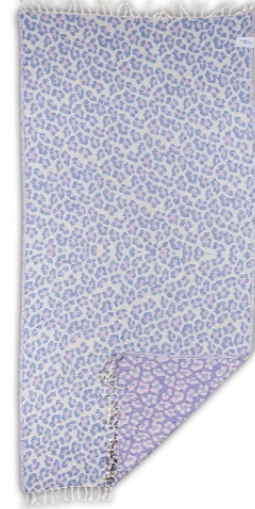

- 35 -

Leopard

PINK

LEOPARD
κωδικός: AILEOPARD
100% BAMBAKI COTTON 95cm x185cm 365gr

YELLOW. TIRQUOISE

ROYAL BLUE LILA

ROYAL BLUE CROCI

CHERRY PETROL