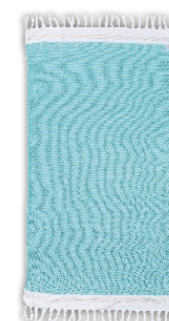

Chic

CHIC
κωδικός: AICHIC
100% BAMBAKI COTTON 95cm x165cm 370gr

EMERALD